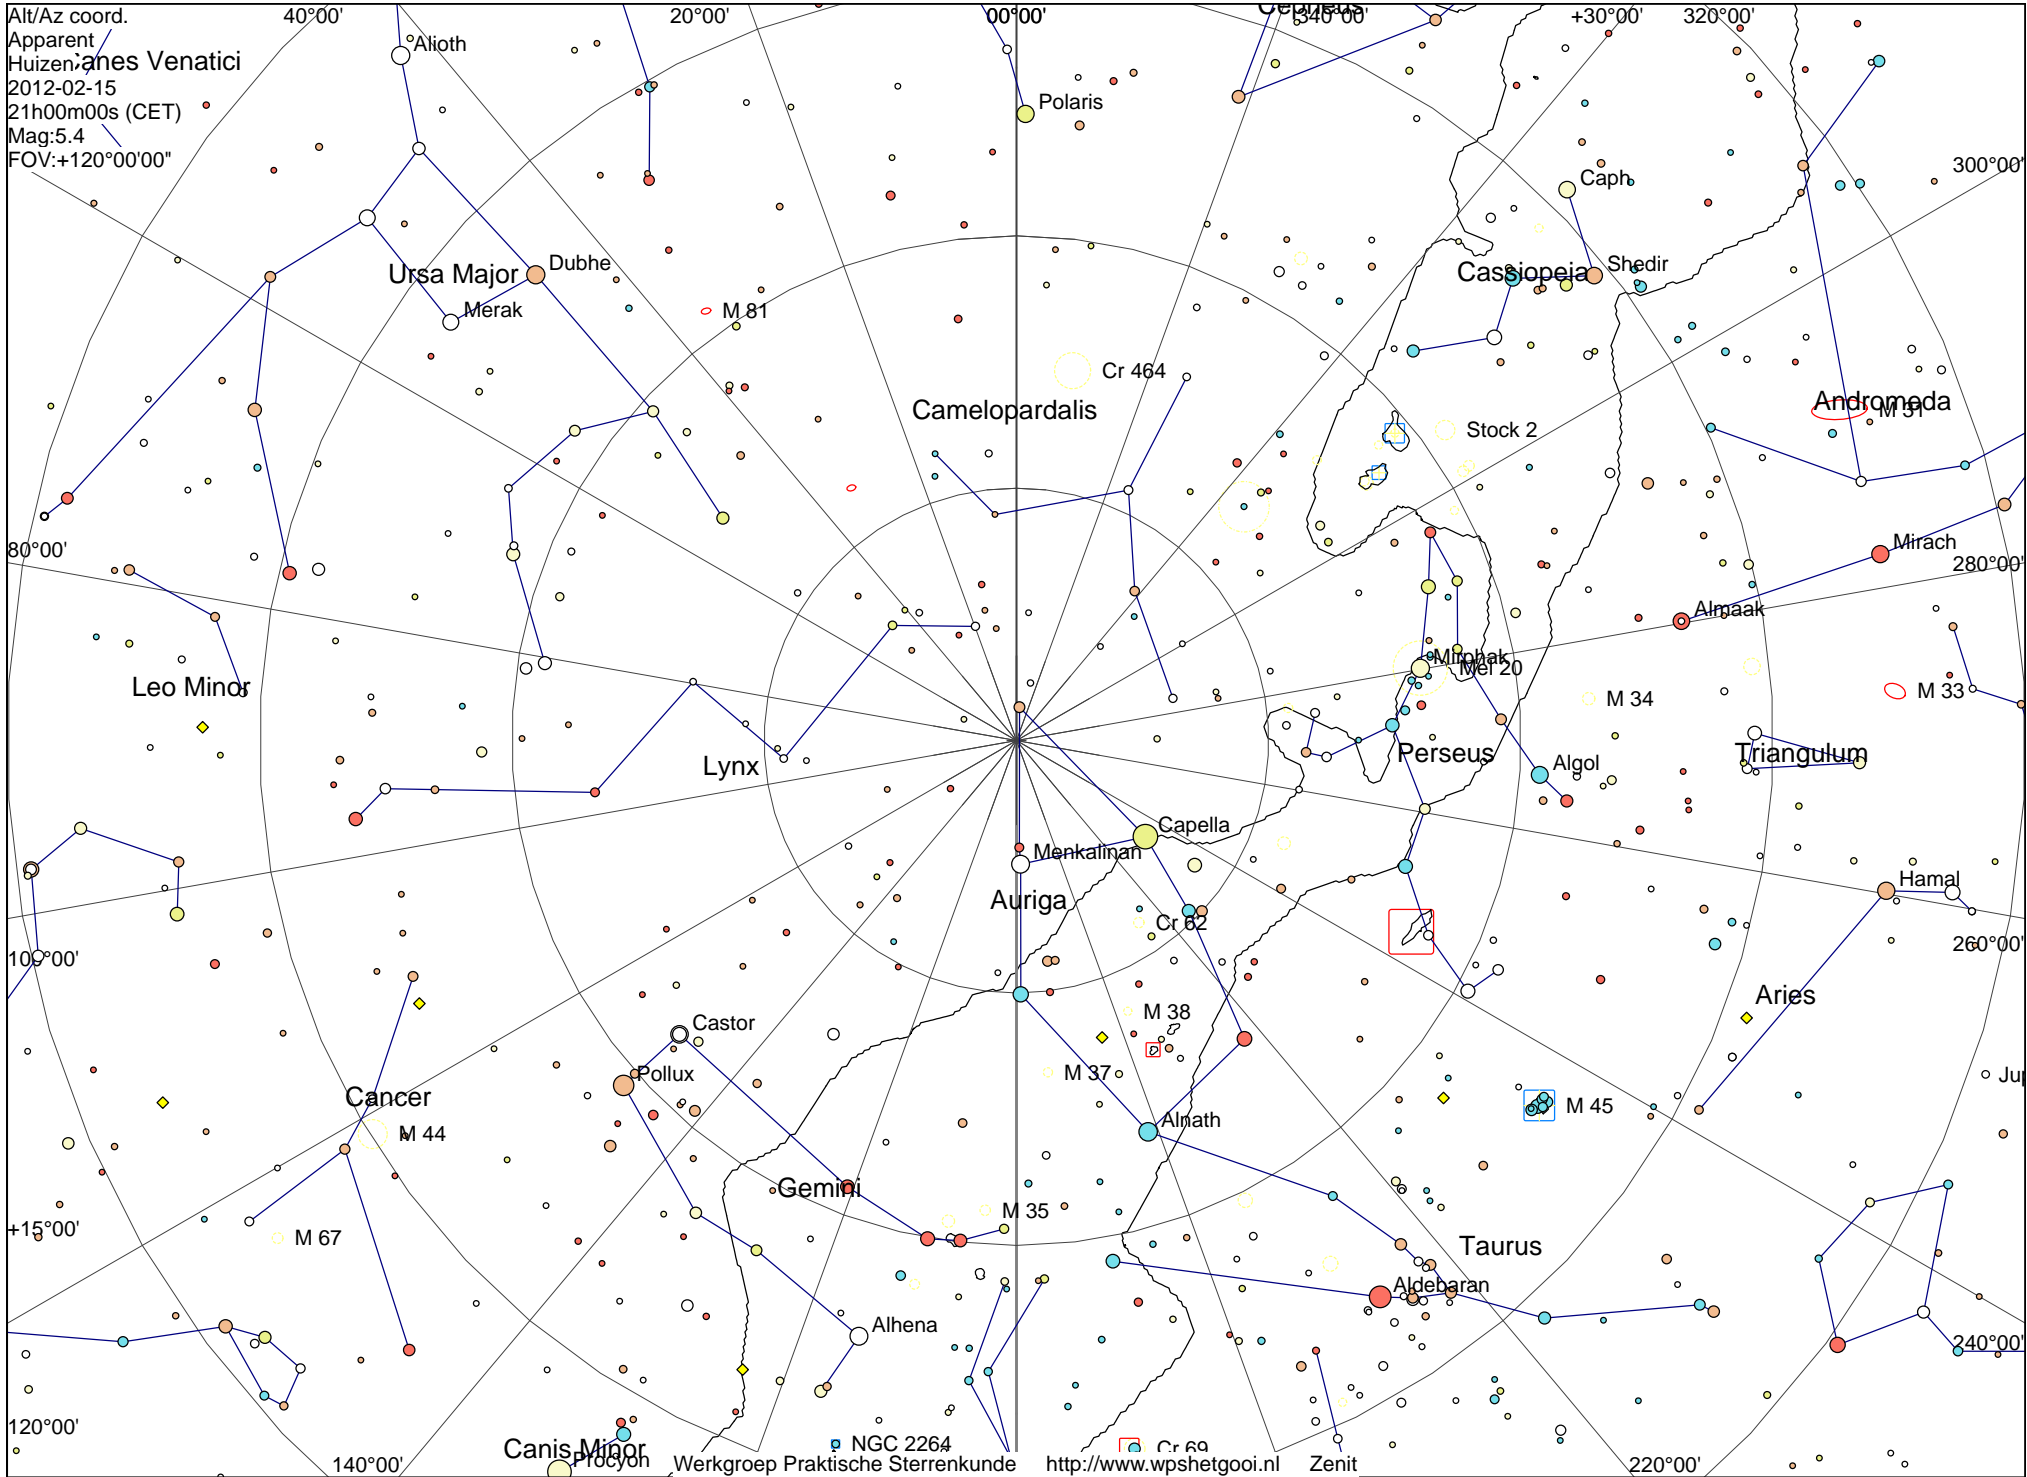

Alt/Az coord.
Apparent
Huizen
2012-02-15
21h00m00s (CET)
Mag:5.4
FOV:+120°00'00"

120°00'

140°00'

Canis Minor

Werkgroep Praktische Sterrenkunde

<http://www.wpshtetgooi.nl>

Zenit

220°00'